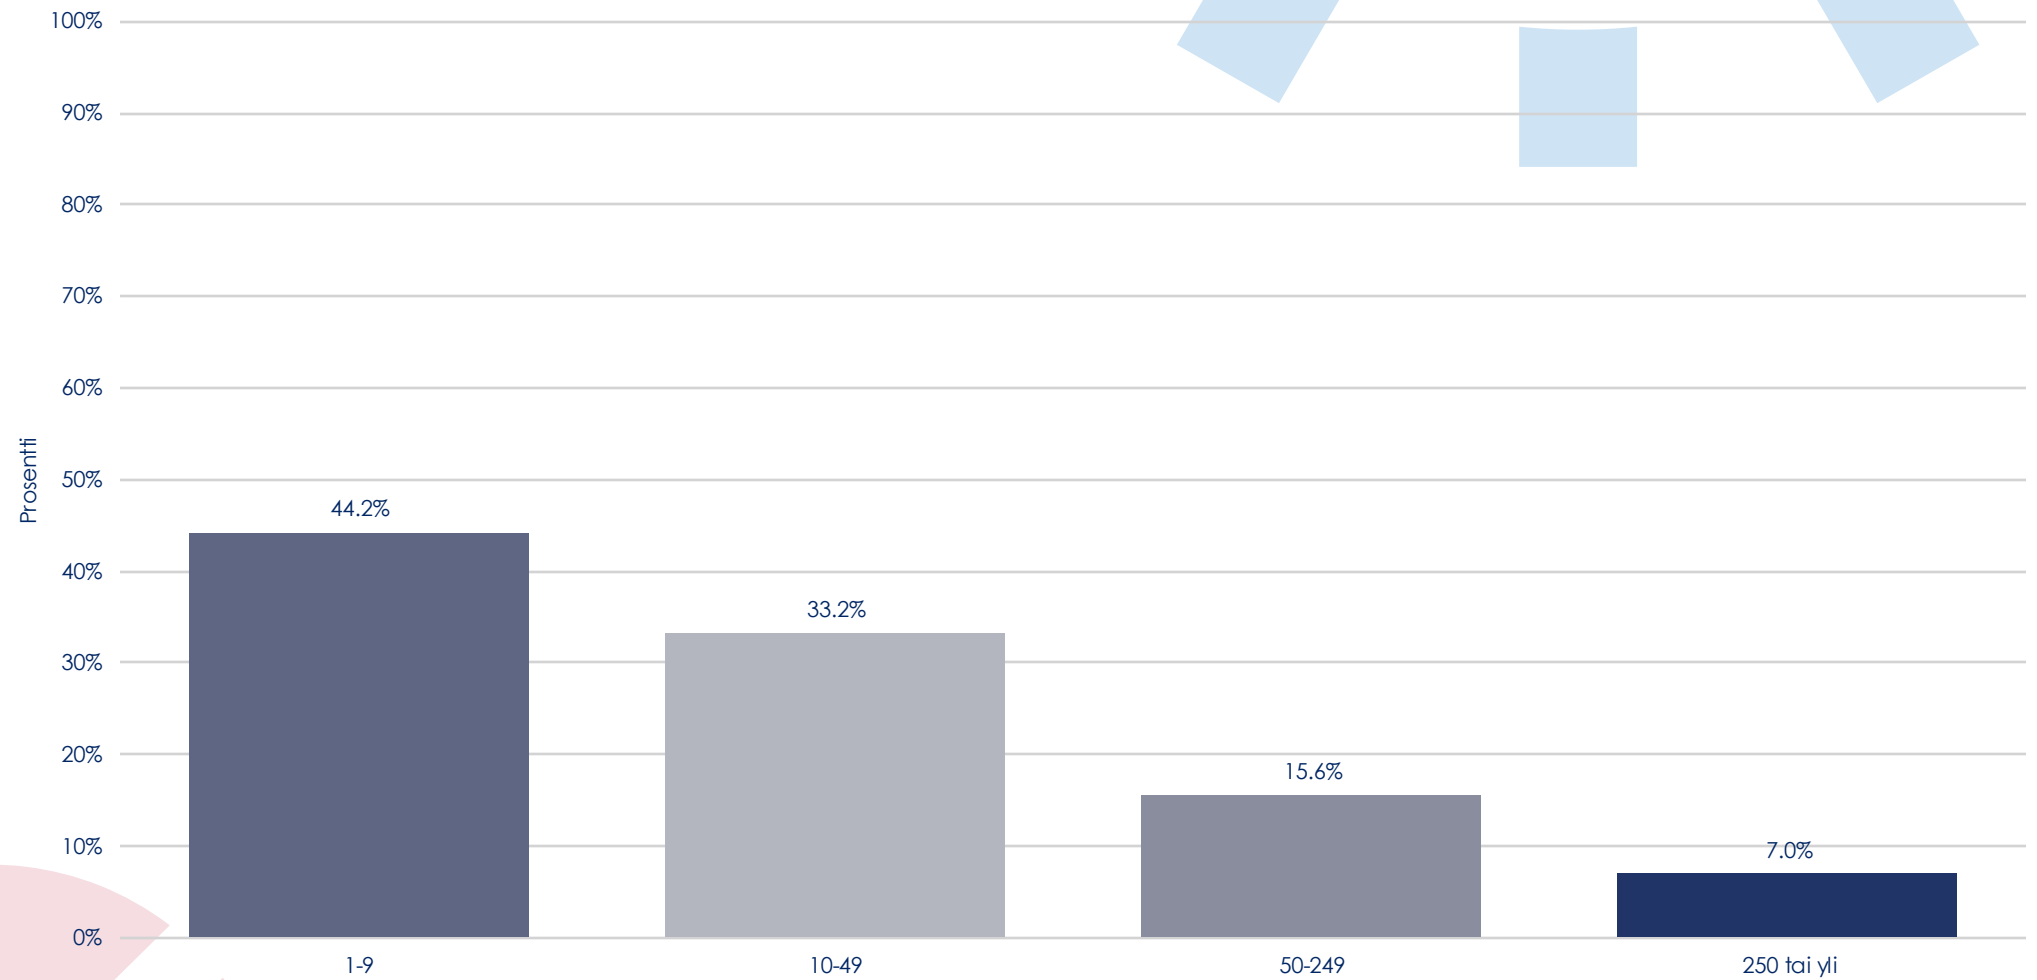

Yrityksen henkilöstömäärä