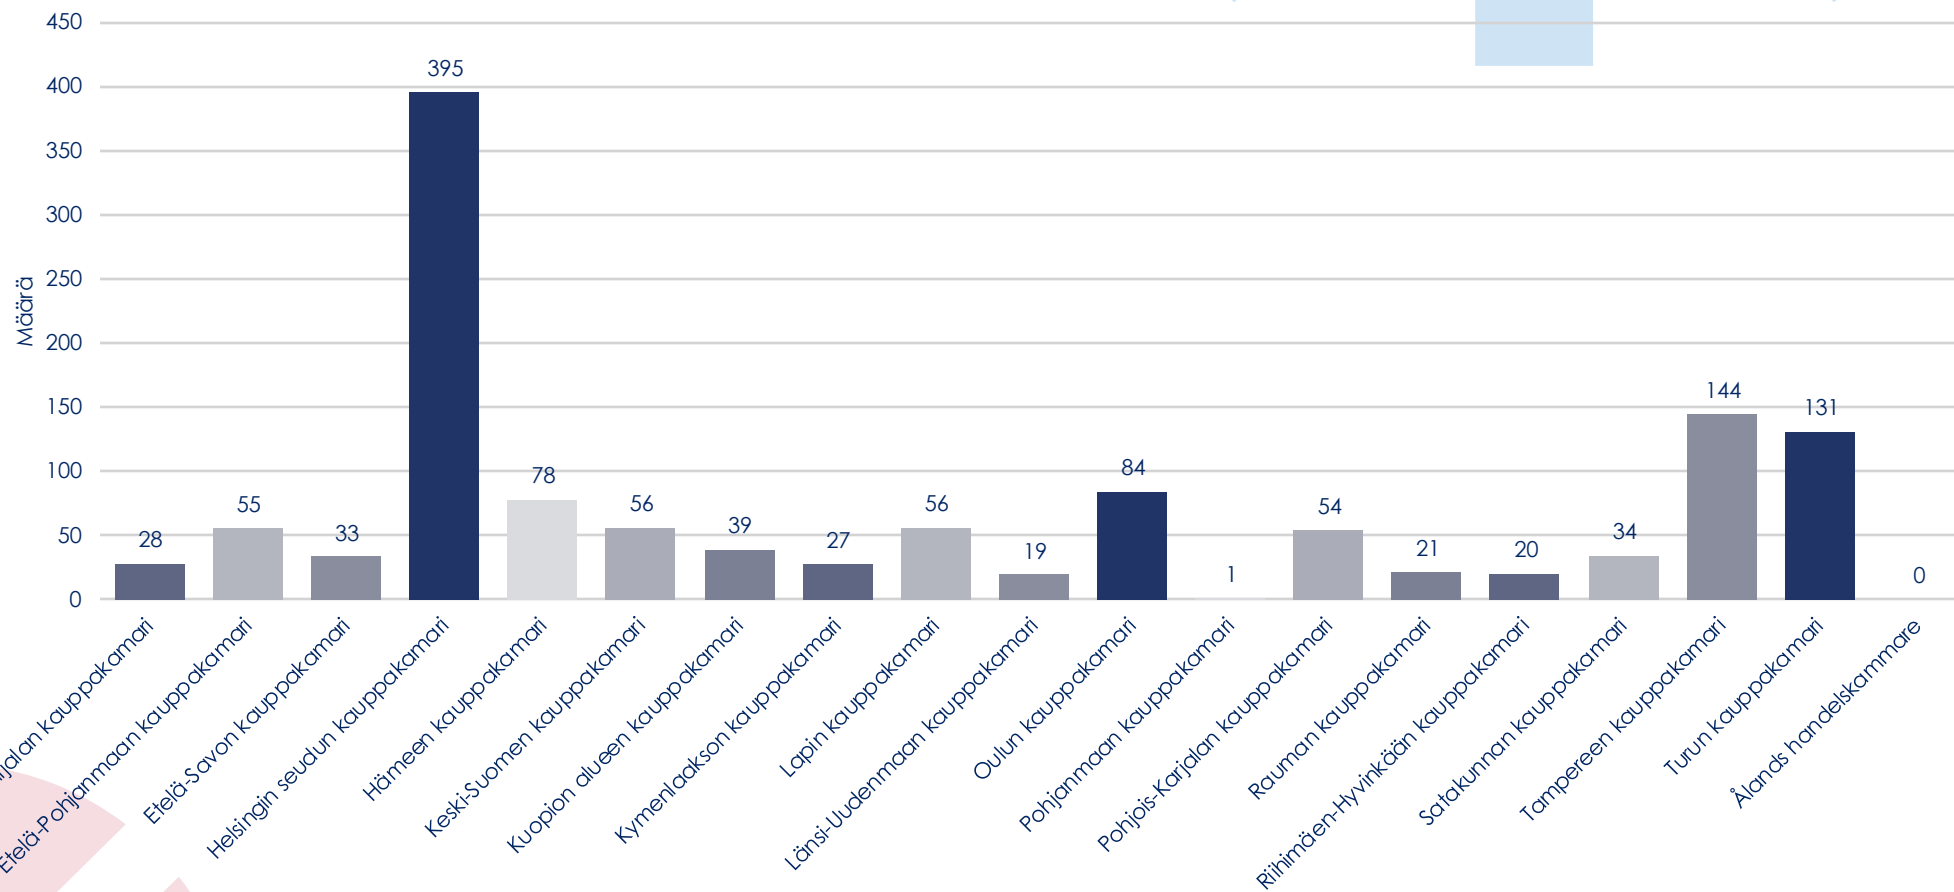

Kauppakamarien talouskysely

24.-26.9.2024

N=1460

KAUPPAKAMARI

Oletko huolissasi sähkön riittävydestä tulevana talvena?

Oletko huolissasi yrityksesi hankkiman sähkön hinnasta tulevana talvena?

Minkä kauppakamarin jäsen yrityksenne on?